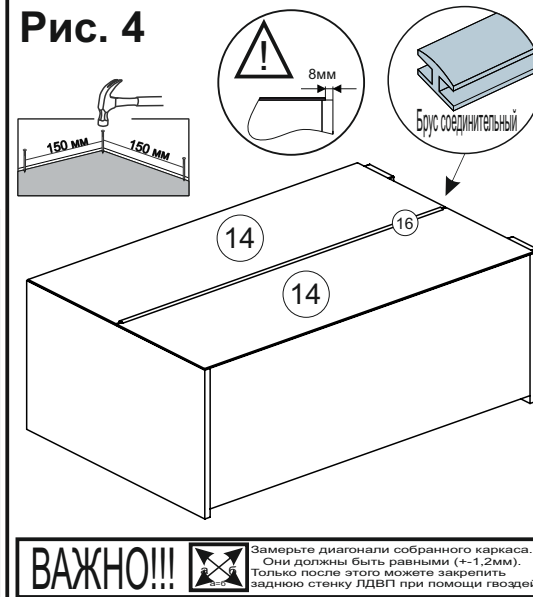

## Фурнитура

Спецификация на панели и профили				
Поз.	Наименование	Длина	Ширина	Кол-во
1	Боковина правая	968	360	1
2	Боковина левая	968	360	1
3	Фасад	795	370	1
4	Крышка	642	380	1
5	Дно	640	380	1
6	Полка	606	350	2
7	Перегородка	176	360	1
8	Фасад ящика	163	370	1
9	Планка	350	104	2
10	Боковина ящика правая	334	100	1
11	Боковина ящика левая	334	100	1
12	Задняя панель ящика	326	100	1
13	Фасад МДФ	962	275	1
14	Стенка задняя ЛДВП	996	316	2
15	Дно ящика ЛДВП	324	355	1
16	Брус соед	968		1

Рис.1

Рис.2

Рис.3

Рис.4

Рис.5