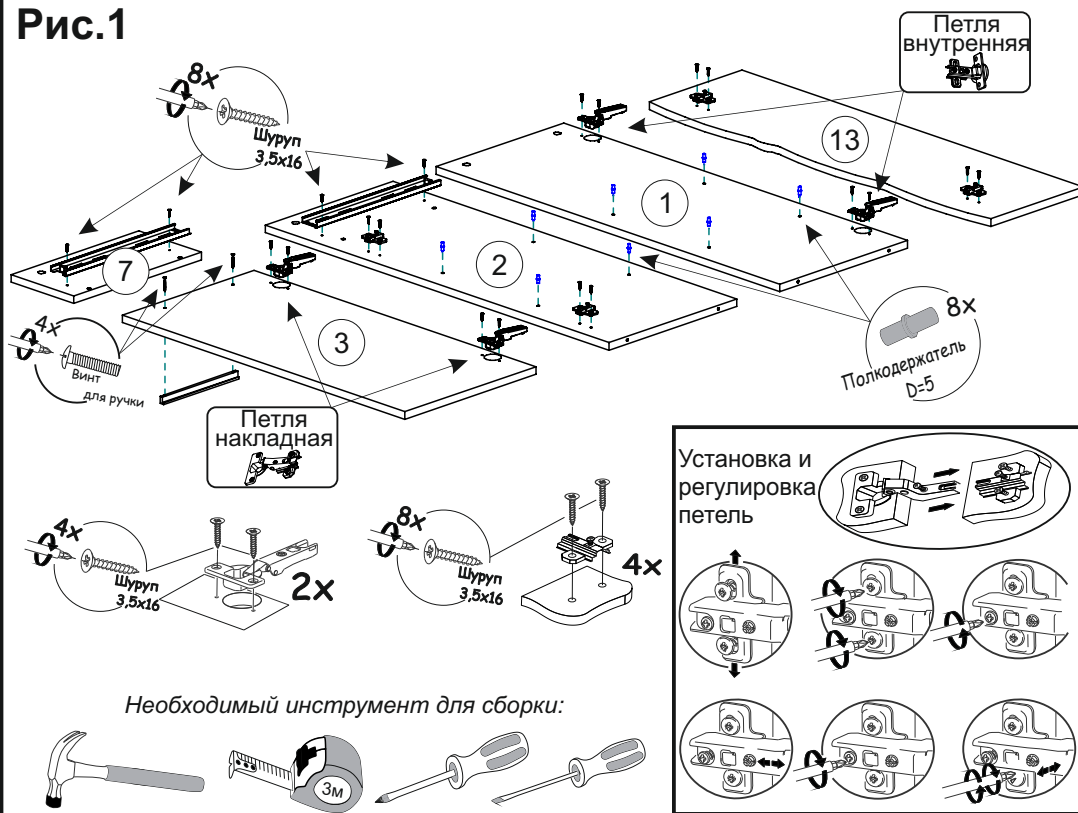

	Гвозди 2x20	40 шт
	Еврошуруп 6,3x50	10 шт
	Евроключ	1 шт
	Заглушка еврошурупа	4 шт
	Напр. шарик 350мм	1 к-кт
	Опора 20 мм чёрная	4 шт
	Петля внутренняя	2 шт
	Петля накладная	2 шт
	Полкодержатель	8 шт
	Ручка С - 57	2 шт
	Стяжка эксцентриковая	10 шт
	Стяжка межсекционная	2 шт
	Шуруп 3,5x16	40 шт

Рис.1

Рис.2

Рис.3

Рис.4

Рис.5