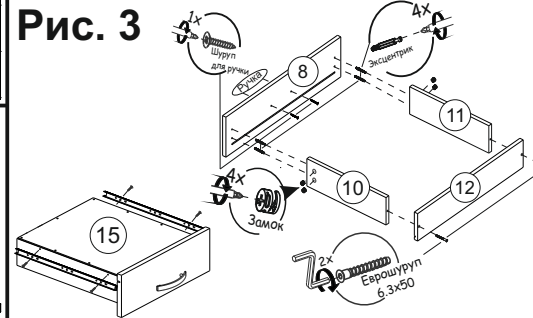

## Фурнитура

Спецификация на панели и профили				
Поз.	Наименование	Длина	Ширина	Кол-во
1	Боковина правая	968	360	1
2	Боковина левая	968	360	1
3	Фасад	795	370	1
4	Крышка	642	380	1
5	Дно	640	380	1
6	Полка	606	350	2
7	Перегородка	176	360	1
8	Фасад ящика	163	370	1
9	Планка	350	104	2
10	Боковина ящика правая	334	100	1
11	Боковина ящика левая	334	100	1
12	Задняя панель ящика	326	100	1
13	Фасад МДФ	962	275	1
14	Стенка задняя ЛДВП	996	316	2
15	Дно ящика ЛДВП	324	355	1
16	Брус соед	968		1

Рис.1

Рис.2

Рис.3

Рис.4

Рис.5